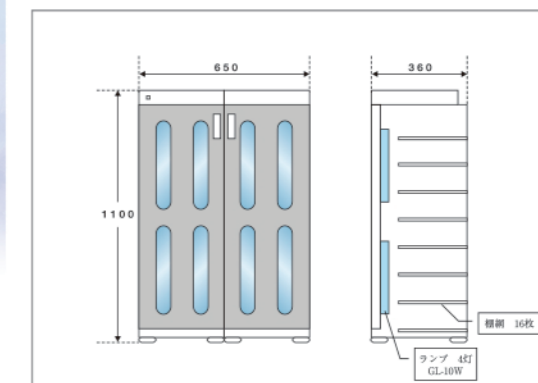

Pastel Color Series

パステルカラーシリーズ

ソフトな色合いで
空間の印象を穏やかに。
機能も優しい
パステルカラーシリーズです。

クリーンボックス スリムエイトワイド

16足

品名	クリーンボックス スリムエイトワイド
品番	DM-SLTW(タイマー付)
サイズ (W×D×Hmm)	W650×D360×H1100
定価	288,000円

品名	クリーンボックス スリムエイトワイド
品番	DM-SLW(タイマー無)
サイズ (W×D×Hmm)	W650×D360×H1100
定価	272,000円

- 電源 単相AC ●定格電圧 100V
- 定格消費電力 52W(DM-SLW)・54W(DM-SLTW)
- 定格周波数 50/60Hz(切替式)
- 使用殺菌灯 10W 4灯 ●重量 約46kg

クリーンボックス スリムエイト

8足

品名	クリーンボックス スリムエイト
品番	DM-SLT(タイマー付)
サイズ (W×D×Hmm)	W320×D360×H1100
定価	162,000円

品名	クリーンボックス スリムエイト
品番	DM-SL(タイマー無)
サイズ (W×D×Hmm)	W320×D360×H1100
定価	152,000円