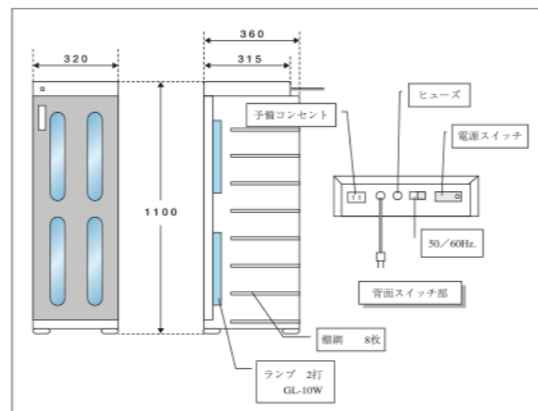

簡単
殺菌

4色
カラー

清潔
保管

並べて
使える

【拡張性】

本体に予備コンセントが付いていますので
台数を増やしてお使い頂けます。

【タイマー制御】

スリッパの出し入れをするたび殺菌灯が点
灯し、15分経ちますと消灯しスリッパを傷
めず又、節電ができ経済的
にお使いになれます。
(注意!タイマー付商品に
限ります。)