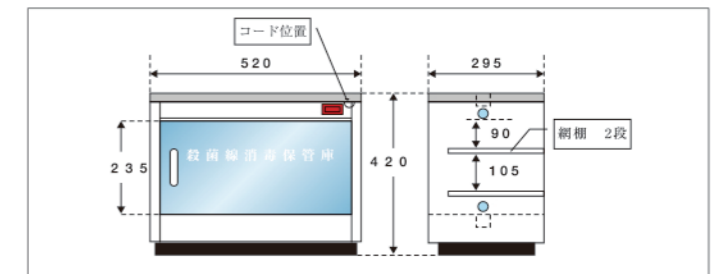

| | |
|-------------------|----------------|
| 品名 | 殺菌灯付保管庫 |
| 品番 | DM-90 |
| サイズ (W×D×H mm) | W520×D295×H420 |
| 定価 | 65,000円 |

- 電源 単相AC ●定格電圧 100V ●定格消費電力 38W
- 定格周波数 50/60Hz(切替式) ●使用殺菌灯 15W 2灯 ●重量 約10kg