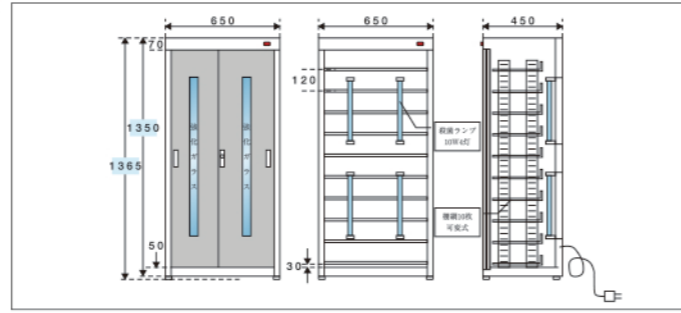

引き違い戸タイプなので
狭い場所でもスリッパの出し入れが容易です。

20足

殺菌灯付ロッカースリッパ用窓付 DM-HS

| | |
|-------------------|----------------------|
| 品名 | 殺菌灯付ロッカースリッパ用(ガラス窓付) |
| 品番 | DM-HS |
| サイズ (W×D×H mm) | W650×D450×H1365 |
| 定価 | 320,000円 |

- 電源 単相AC ●定格電圧 100V ●定格消費電力 54W
- 定格周波数 50/60Hz(切替式) ●使用殺菌灯 10W 4灯
- タイマー内蔵型 15分 ●重量 約60kg

殺菌灯付ロッカースリッパ用

4足

殺菌灯付ロッカースリッパ用 DM-R

| | |
|-------------------|----------------|
| 品名 | 殺菌灯付ロッカースリッパ用 |
| 品番 | DM-R |
| サイズ (W×D×H mm) | W455×D515×H350 |
| 定価 | 76,000円 |