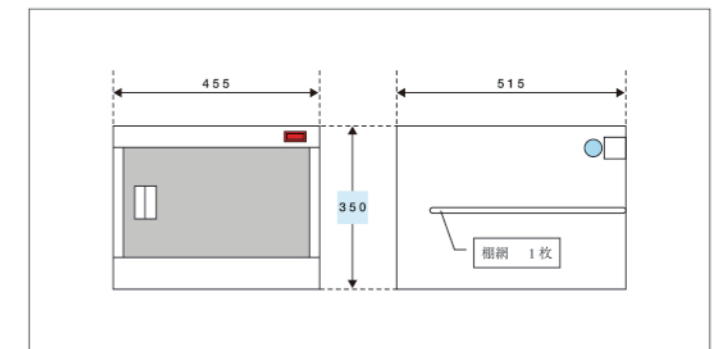

殺菌灯付ロッカースリッパ用 DM-R