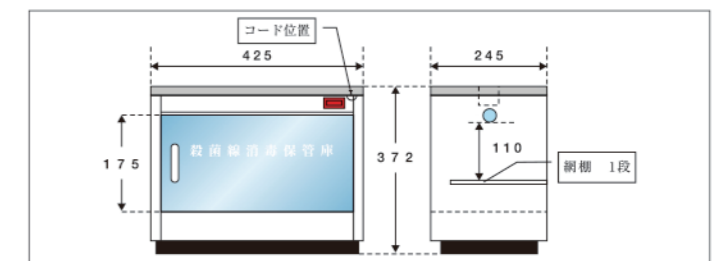

殺菌灯付保管庫 DM-5

品名	殺菌灯付保管庫
品番	DM-5
サイズ (W×D×H mm)	W425×D245×H372
定価	39,000円

- ●電源 単相AC ●定格電圧 100V ●定格消費電力 13W
- ●定格周波数 50/60Hz(切替式) ●使用殺菌灯 10W 1灯 ●重量 約7.3kg