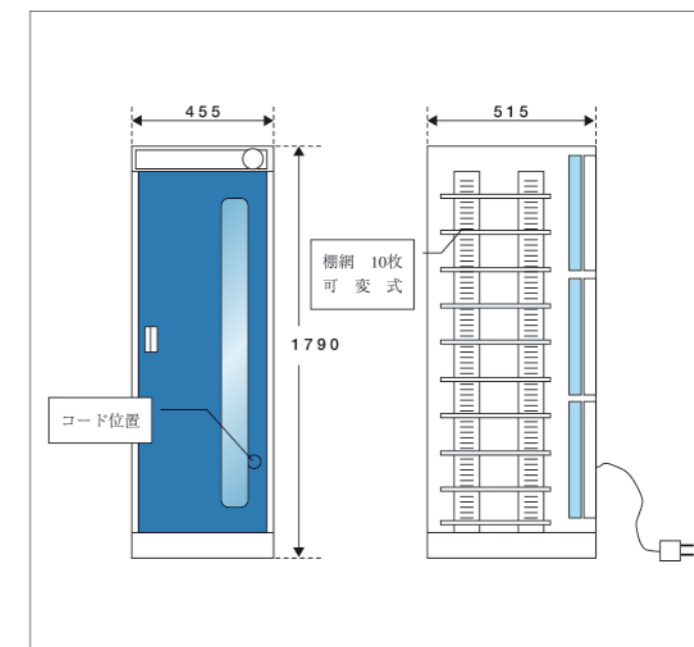

殺菌灯付ロッカースリッパ用窓付タイプ(タイマー内蔵型)

スリッパの出し入れをするたび殺菌灯が点灯し、15分経過後自動消灯致しますのでスリッパを傷めず又、節電ができ経済的にお使いになれます。

20足

殺菌灯付ロッカースリッパ用窓付 DM-HRT

品名	殺菌灯付ロッカースリッパ用(ガラス窓付)
品番	DM-HRT
サイズ(W×D×H mm)	W455×D515×H1790
定価	286,000円

- 電源 単相AC ●定格電圧 100V ●定格消費電力 59W
- 定格周波数 50/60Hz(切替式) ●使用殺菌灯 15W 3灯
- 内蔵15分タイマー ●棚網(可変式10枚) ●重量 約51kg

メインカラー	ブルー
オプションカラー	アイボリー
	ピンク

※印刷物のため、多少実物とは異なります。ご了承ください。
※オプションカラーについては納期をお問い合わせ下さい。

殺菌灯付ロッカースリッパ用窓付タイプ

20足

殺菌灯付ロッカースリッパ用窓付 DM-HR

品名	殺菌灯付ロッカースリッパ用(ガラス窓付)
品番	DM-HR
サイズ(W×D×H mm)	W455×D515×H1790
定価	275,000円