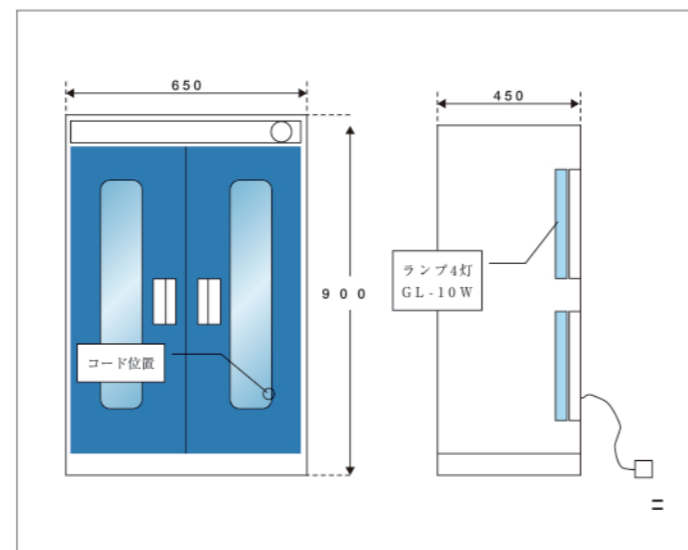

- 電源 単相AC ●定格電圧 100V ●定格消費電力 57W
- 定格周波数 50/60Hz(切替式) ●使用殺菌灯 15W 3灯
- 重量 約51kg

メインカラー	ブルー
オプションカラー	アイボリー
	ピンク

※印刷物のため、多少実物とは異なります。ご了承ください。
※オプションカラーについては納期をお問い合わせ下さい。

殺菌灯付ロッカースリッパ用窓付 DM-FT

15足

品名	殺菌灯付ロッカースリッパ用(ガラス窓付)
品番	DM-FT
サイズ(W×D×H mm)	W650×D450×H900
定価	230,000円