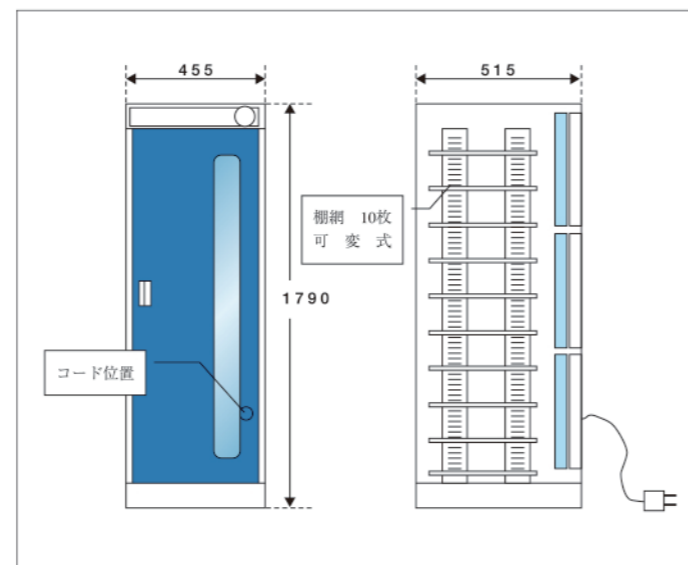

殺菌灯付ロッカースリッパ用窓付タイプ(タイマー内蔵型)

スリッパの出し入れをするたび殺菌灯が点灯し、15分経過後自動消灯致しますのでスリッパを傷めず又、節電ができ経済的にお使いになれます。

20足

殺菌灯付ロッカースリッパ用窓付 DM-HRT

品名	殺菌灯付ロッカースリッパ用(ガラス窓付)
品番	DM-HRT
サイズ(W×D×H mm)	W455×D515×H1790
定価	286,000円

- 電源 単相AC ●定格電圧 100V ●定格消費電力 59W
- 定格周波数 50/60Hz(切替式) ●使用殺菌灯 15W 3灯
- 内蔵15分タイマー ●棚網(可変式10枚) ●重量 約51kg

メインカラー	ブルー
オプションカラー	アイボリー
	ピンク

※印刷物のため、多少実物とは異なります。ご了承ください。
※オプションカラーについては納期をお問い合わせ下さい。

殺菌灯付ロッカースリッパ用窓付タイプ

20足

殺菌灯付ロッカースリッパ用窓付 DM-HR

品名	殺菌灯付ロッカースリッパ用(ガラス窓付)
品番	DM-HR
サイズ(W×D×H mm)	W455×D515×H1790
定価	275,000円