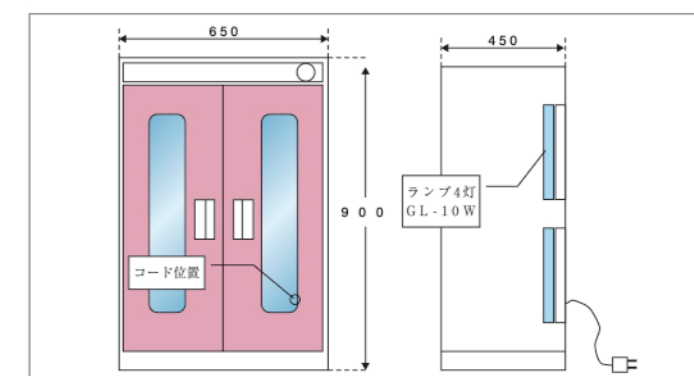

15足

殺菌灯付ロッカー多目的用窓付 DM-F

品名	殺菌灯付ロッカー多目的用(ガラス窓付)
品番	DM-F
サイズ(W×D×H mm)	W650×D450×H900
定価	218,000円

- 電源 単相AC ●定格電圧 100V ●定格消費電力 52W
- 定格周波数 50/60Hz(切替式) ●使用殺菌灯 10W 4灯
- 重量 約40kg

メインカラー	ブルー
オプションカラー	アイボリー
	ピンク